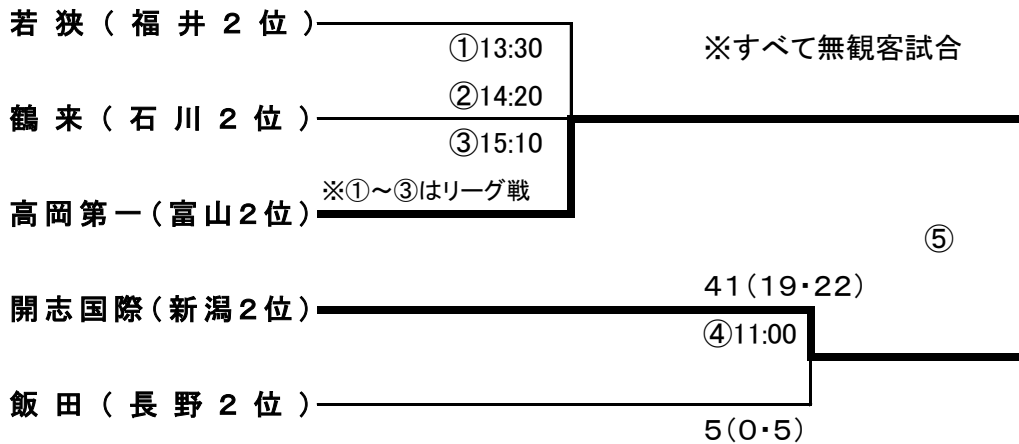

(公財)日本ラグビーフットボール協会主催
 オータムブロックチャレンジトーナメント
 【組合せ表】

日 程	11/14(土)	11/15(日)	11/23(月・祝)
	北陸ブロック	信越ブロック	北信越ブロック
会 場	石川県ラグビー場	長岡ニュータウン運動公園	岩瀬スポーツ公園

※

北陸	鶴来	高岡第一	若狭
鶴来		①13:30	②14:20
高岡第一	①13:30		③15:10
若狭	②14:20	③15:10	

- ① 鶴来 0-29(8・21) 高岡第一 ※(前半・後半)
- ② 鶴来 0-34(10・24) 若狭
- ③ 高岡第一 7(7・0)-0 若狭
- | | | | |
|-----|------|------|---------|
| 第1位 | 高岡第一 | 2勝 | 代表決定戦出場 |
| 第2位 | 若狭 | 1勝1敗 | |
| 第3位 | 鶴来 | 2敗 | |