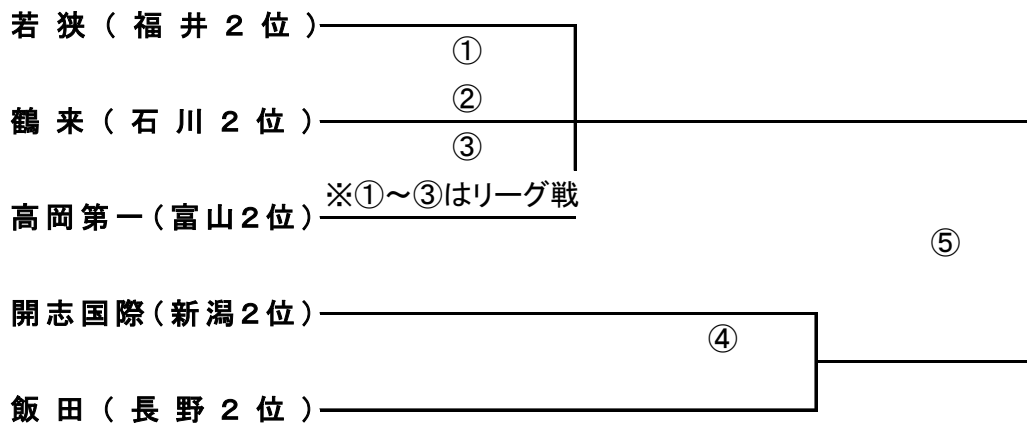

**(公財)日本ラグビーフットボール協会主催  
オータムブロックチャレンジトーナメント  
【組合せ表】**

日 程	11/14(土)	11/15(日)	11/23(月・祝)
	北陸ブロック	信越ブロック	北信越ブロック
会 場	石川県ラグビー場	長岡ニュータウン運動公園	岩瀬スポーツ公園

**今大会は無観客試合で開催します。**

※

北陸	鶴来	高岡第一	若狭
鶴来			
高岡第一			
若狭			

【確認事項】リーグ戦の順位は、獲得ポイント制により決定する。

【ポイント】 勝チーム:3 引き分け:2 負けチーム:1

【リーグ戦終了時において2つ以上のチームのポイントが同点の場合】

・全試合の得失点差の大きいチームを上位とする。

【得失点差も同数の場合】

・全試合の総トライ数の多いチームを上位とする。

【総トライ数も同数の場合】

・トライ後のコンバージョンゴールの成功総数の多いチームを上位とする。

【コンバージョンゴールの成功総数も同数の場合】